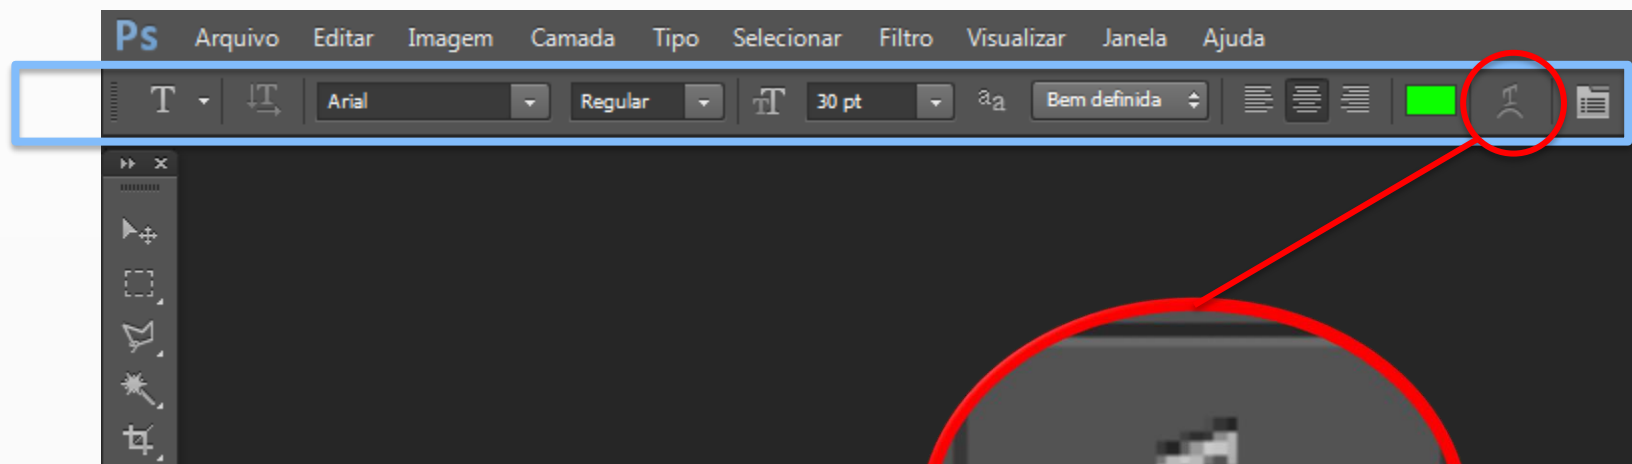

INTERATIVA
COOPEG | COOPERATIVA EDUCACIONAL

INFORMÁTICA

8º ANO

Adobe Photoshop

FERRAMENTA
TEXTO

Photoshop

✓ **TEXTO DISTORCIDO**

✓ **DAR NOME PARA AS CAMADAS**

FERRAMENTA
TEXTO

Photoshop

Ps

**TEXTO
DISTORCIDO**

AULA 03 – FERRAMENTA TEXTO II

- Faça o download da imagem no site da Escola Interativa;
- Adicione seu nome nos locais demarcados adicionando os respectivos efeitos;
- Coloque nomes nas camadas de acordo com o efeito utilizado;
- Salve a imagem no seu Google Drive ou no pen drive do professor.