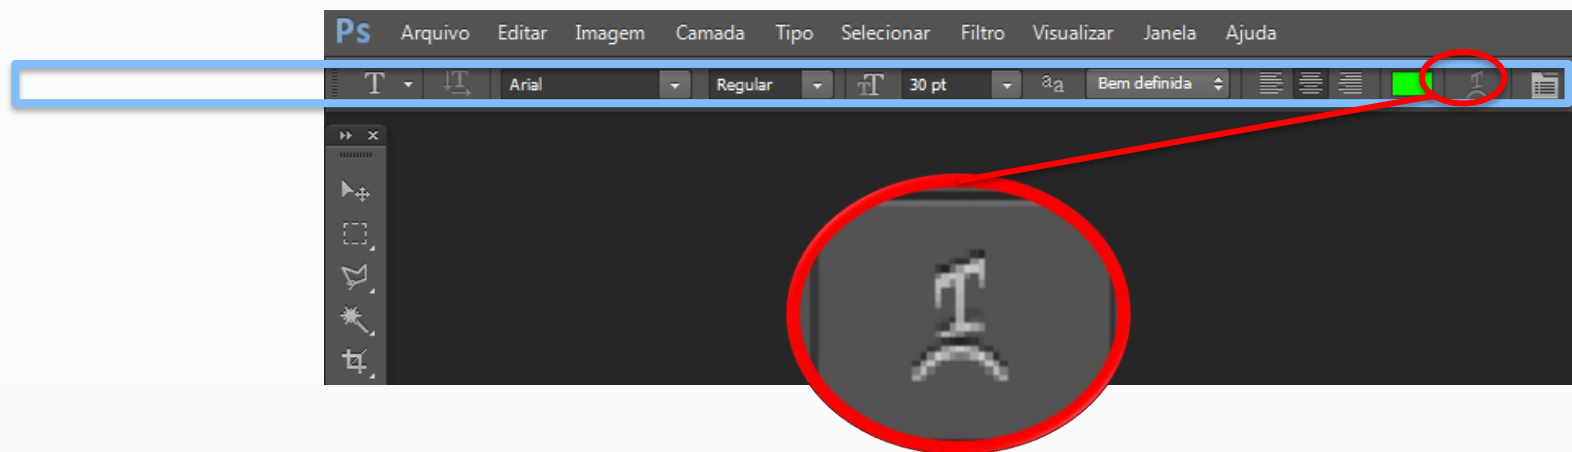

INTERATIVA
COOPEG | COOPERATIVA EDUCACIONAL

INFORMÁTICA

8º ANO

Adobe Photoshop

FERRAMENTA
TEXTO

Photoshop

✓ **TEXTO DISTORCIDO**

✓ **DAR NOME PARA AS CAMADAS**

FERRAMENTA
TEXTO

Photoshop

Ps

**TEXTO
DISTORCIDO**

AULA 03 – FERRAMENTA TEXTO II

- Faça o download da imagem no site da Escola Interativa;
- Adicione seu nome nos locais demarcados adicionando os respectivos efeitos;
- Coloque nomes nas camadas de acordo com o efeito utilizado;
- Salve a imagem no seu Google Drive ou no pen drive do professor.