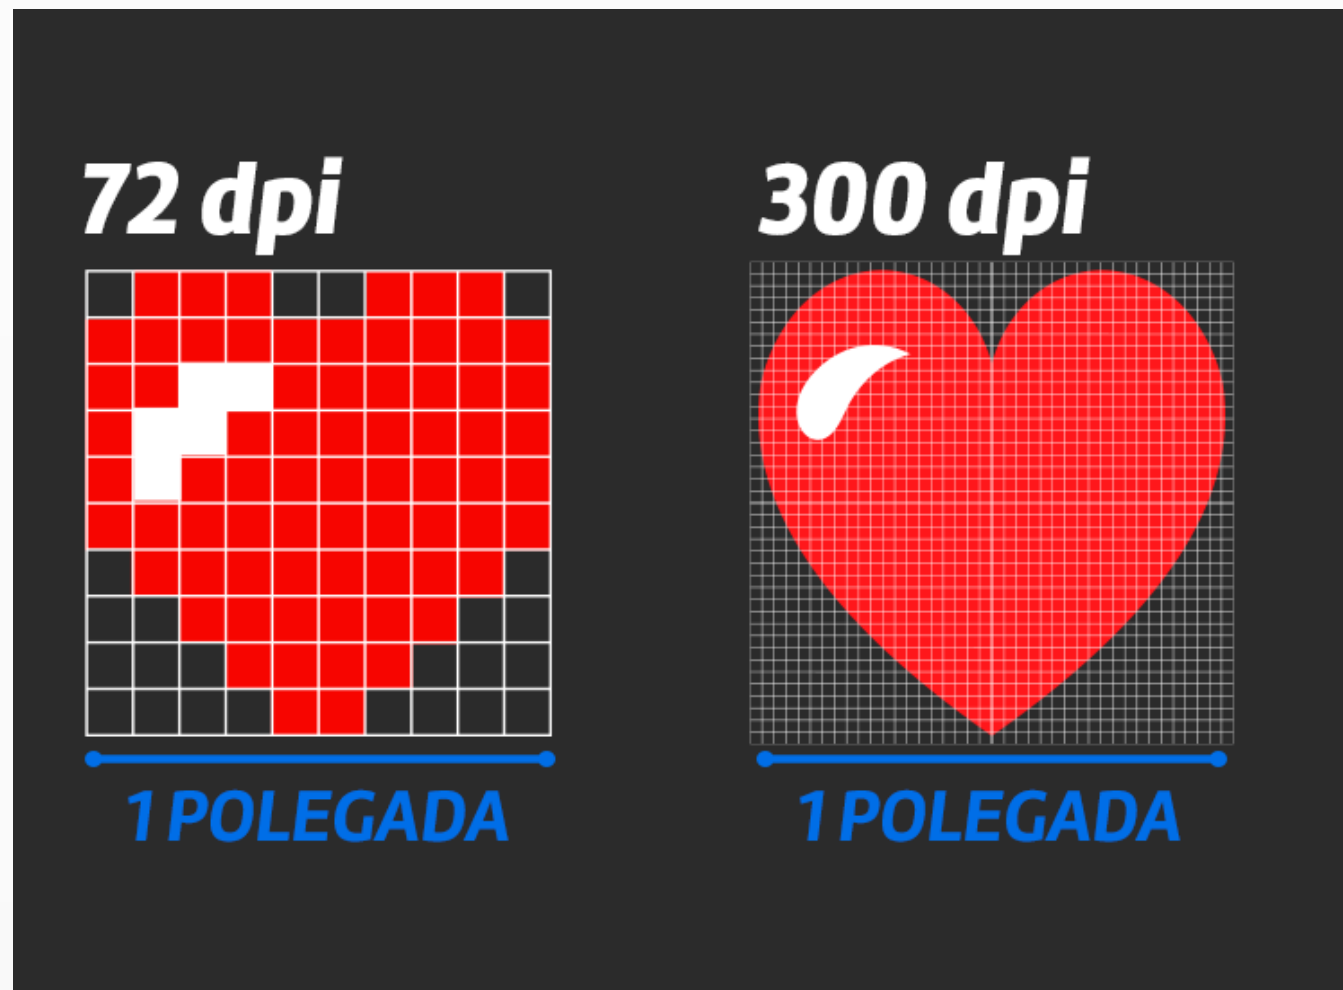

# INFORMÁTICA

## 8º ANO

**Adobe Photoshop**

# Resolução

A resolução de uma imagem é o **número de pixels por polegada** que ela contém.

Quanto mais pixels (ou pontos) por polegada, mais informações haverá na imagem (mais precisa).

**300 DPI**

**72 DPI**

# Resolução

**5184 pixels**  
(72x72 ppp)

**72 dpi**

**1 POLEGADA**

**300 dpi**

**1 POLEGADA**

Essa imagem comporta  
300 pixels de largura e  
300 pixels de altura

É composta por  
**90 000 pixels**  
(300x300 ppp)