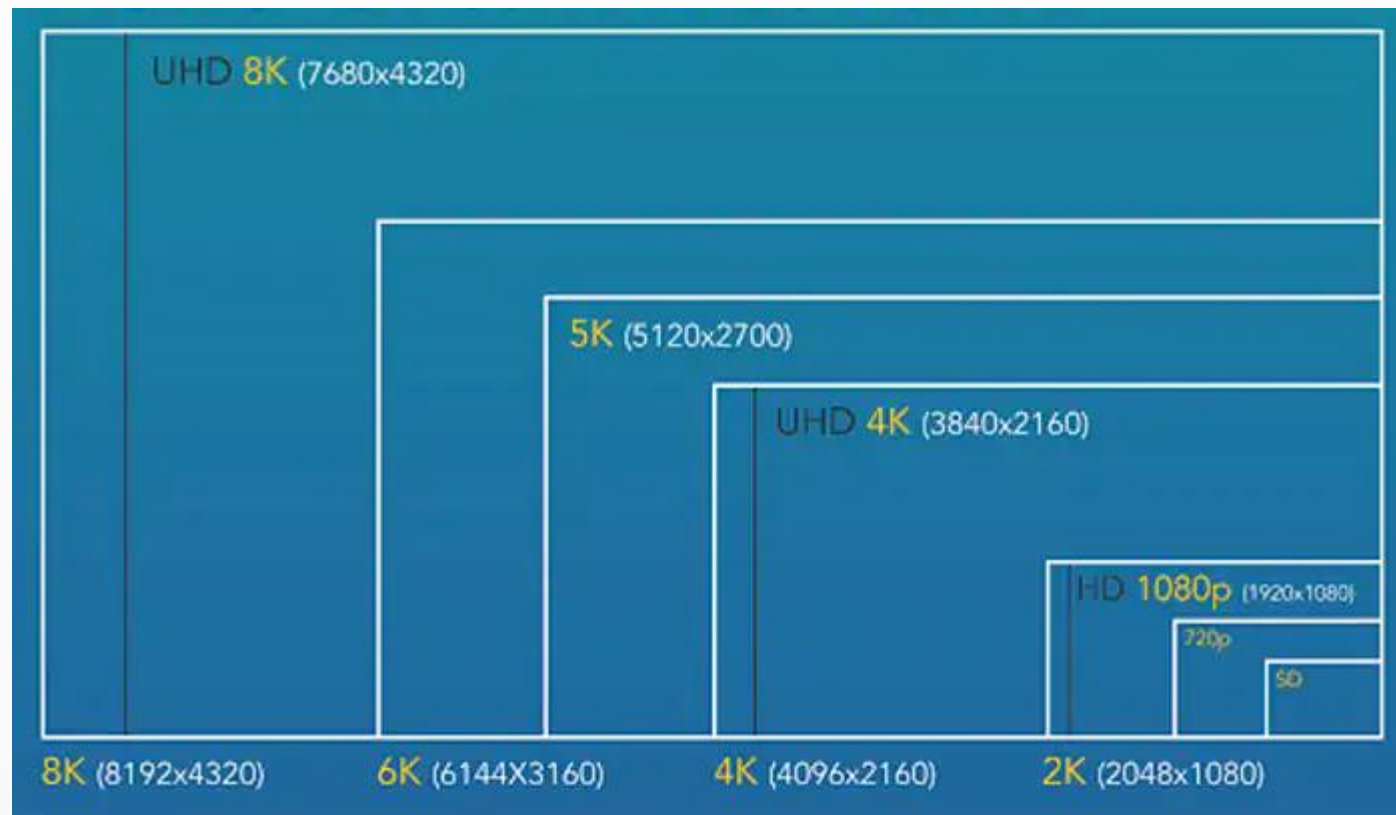

## Pixel

TAMANHO DA  
IMAGEM

# Pixel

TAMANHO DA  
RESOLUÇÃO  
IMAGEM

## TV 4K

3840 pixels na horizontal e  
2160 na vertical

↖ ↗ TAMANHO DA  
RESOLUÇÃO  
↙ ↘ IMAGEM

Pixel

Ps

## TV 4K

3840 pixels na horizontal e  
2160 na vertical

TAMANHO DA  
RESOLUÇÃO  
IMAGEM