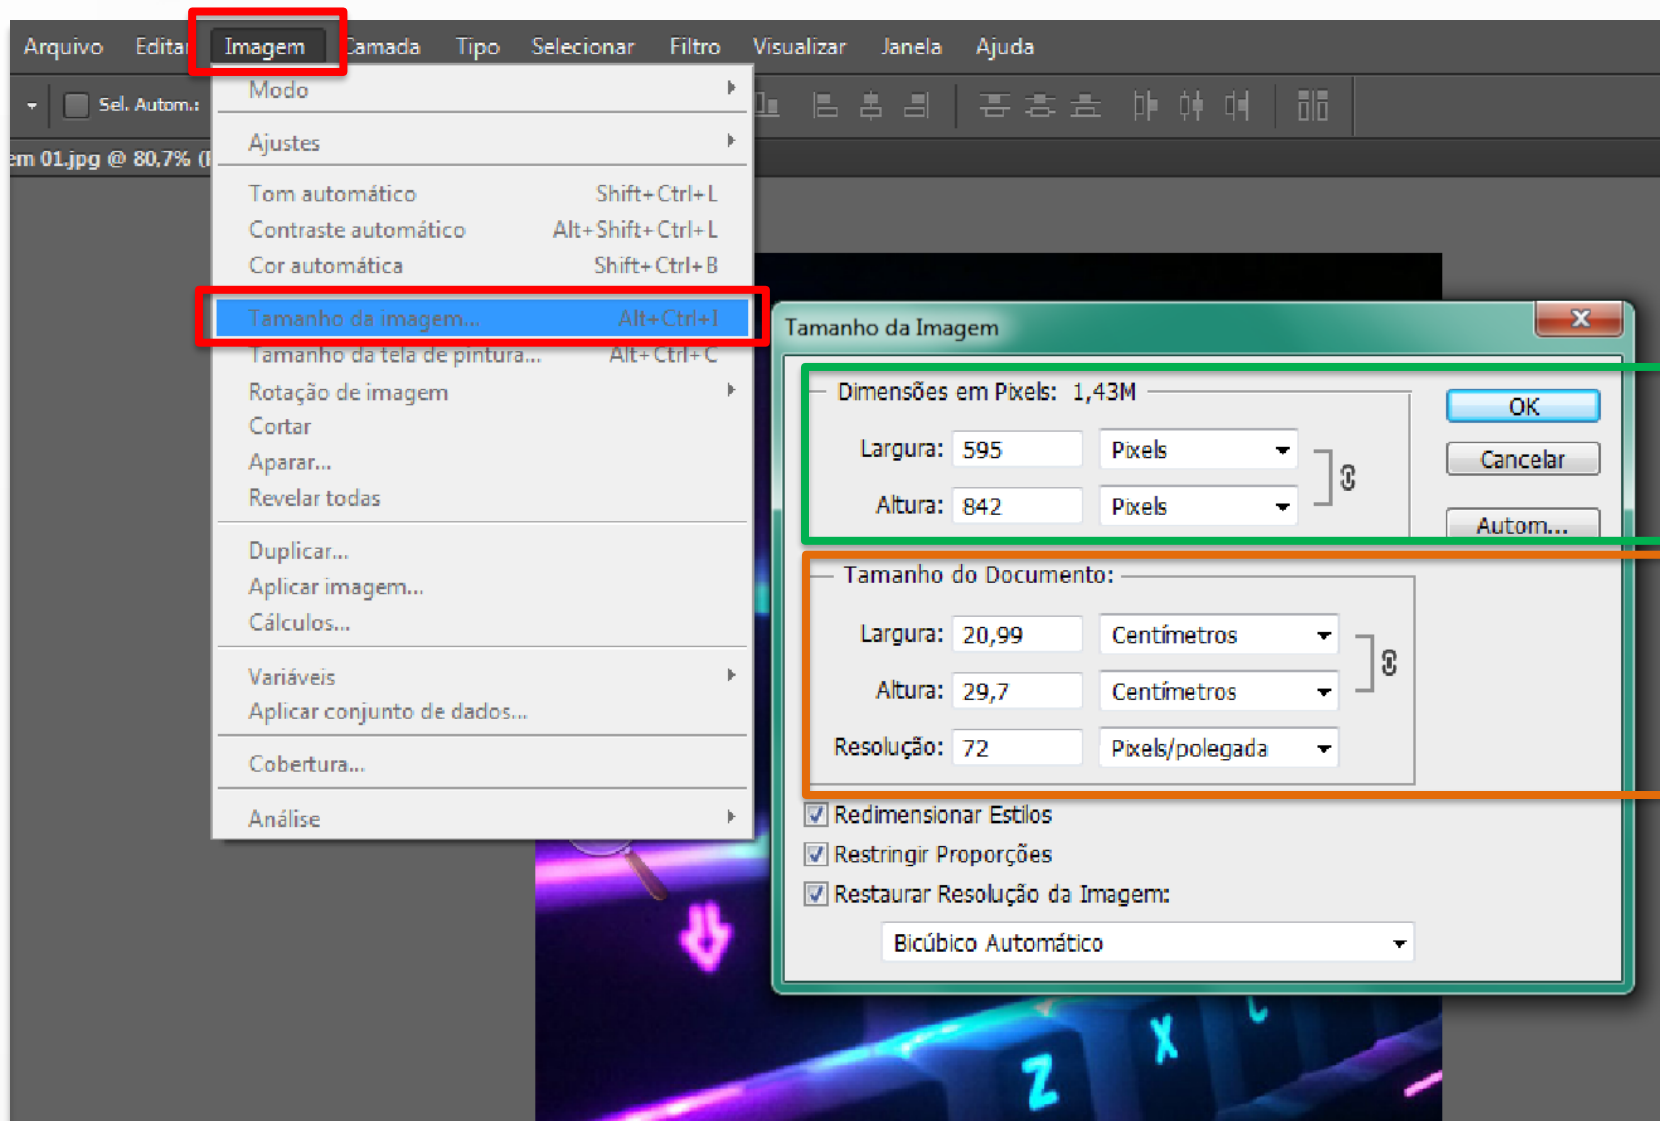

Tamanho de Imagem

Opção 1
Dimensão em
Pixels

Opção 2
Tamanho em
unidades de
medidas:

- centímetros,
- milímetros,
- porcentagens
  entre outros.