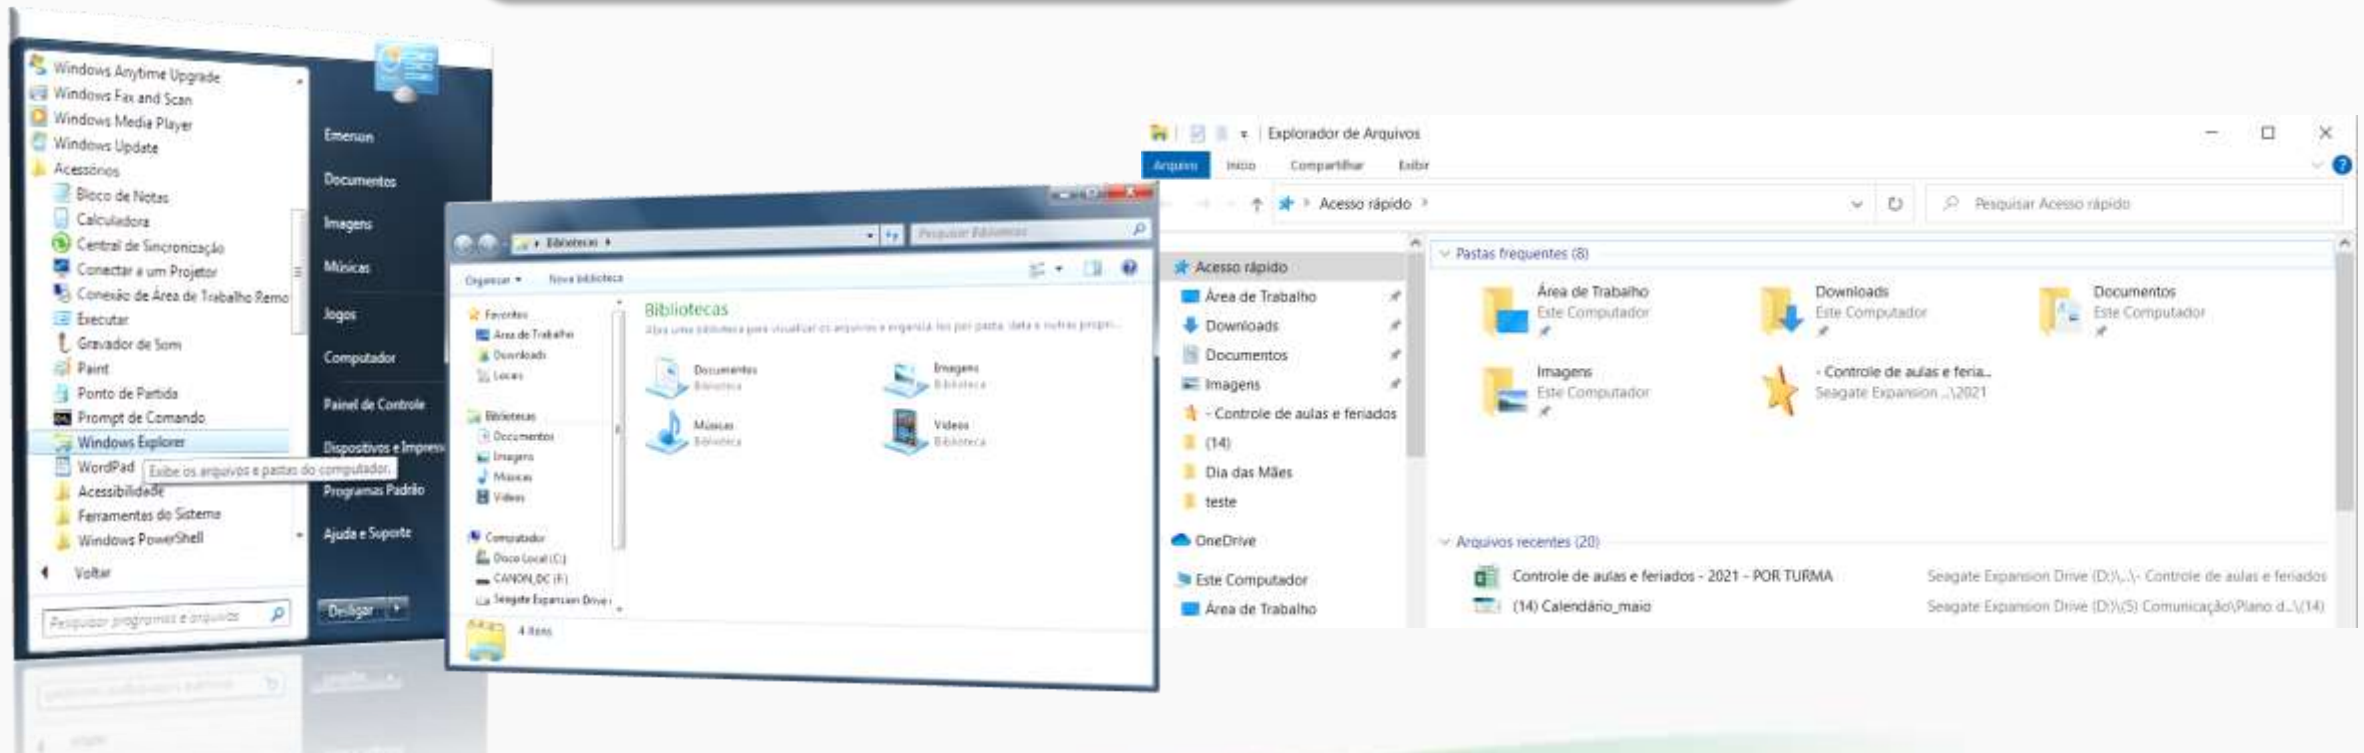

- Windows Explorer – Windows 7 e versões anteriores
- Explorador de Arquivos – Windows 10