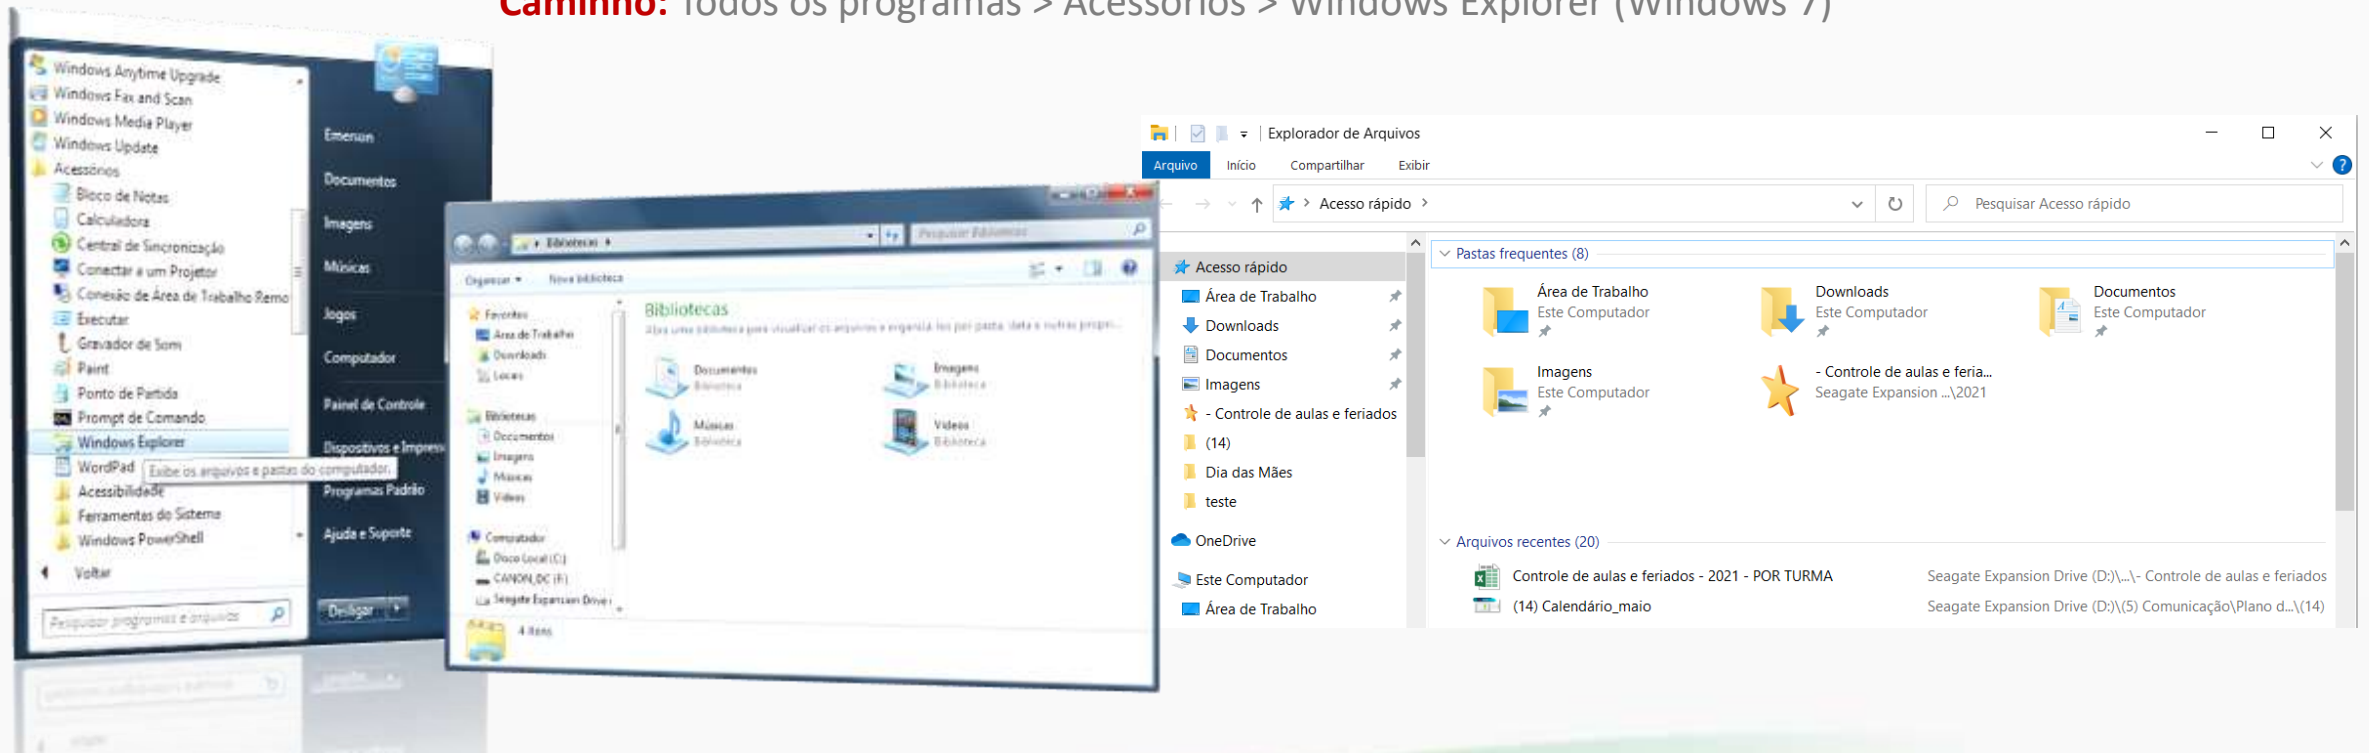

O **Windows Explorer** ou **Explorador de Arquivos** exibe arquivos e pastas do computador.

Permite o gerenciamento de seus arquivos de uma forma simples e rápida.

Caminho: Todos os programas > Acessórios > Windows Explorer (Windows 7)